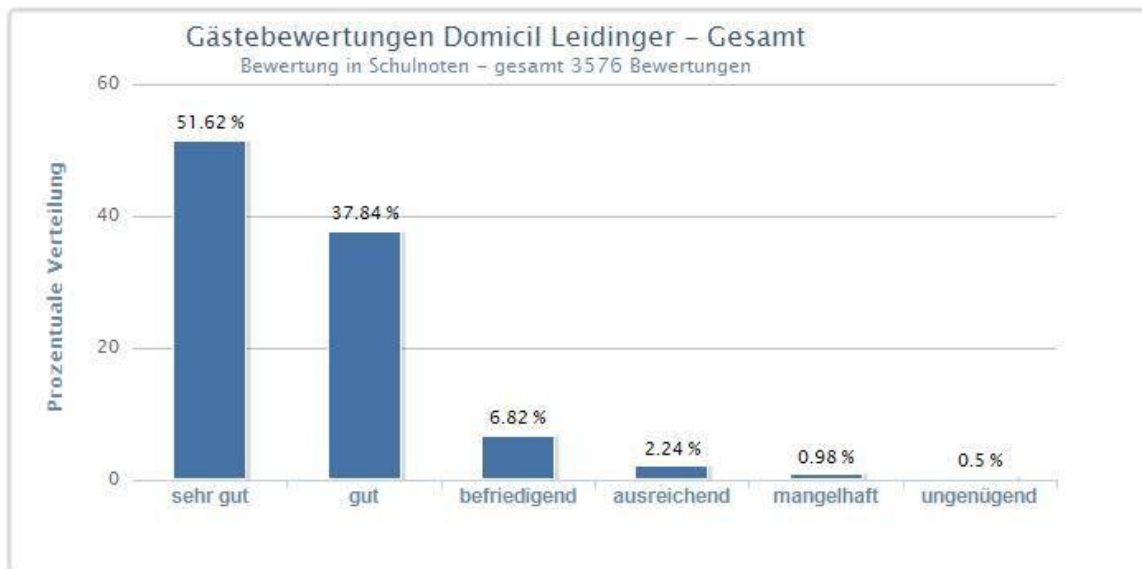

D o m i c i l
LEIDINGER
Das Village Hotel

Auswertung der Gäste Befragung

10.Sept.2010

Es wurden mehr als 10.000 Gäste befragt und
3.576 Gäste haben uns eine Bewertung abgegeben !

Hier das Ergebnis :

Die Gäste Befragung basiert auf einem Tool der Fa. BusinessForms, Saarlouis. Nach dem die Gäste ausgecheckt haben werden sie einige Tage nach Ihrer Abreise von uns angemailt und um eine Bewertung gebeten.

Liebe Gäste,

das sympathische und innovative Haus für Genießer in Saarbrücken haben wir mit Liebe zum Detail ausgestattet. Da Sie sich bei uns wohlfühlen sollen und wir Ihre Bedürfnisse und Wünsche gerne erfüllen möchten, ist uns Ihre Meinung zu unserer Arbeit, insbesondere der neuen Zimmergestaltung, sehr wichtig. Deshalb würden wir uns sehr freuen, wenn Sie sich 5 Minuten Zeit zur Beurteilung unserer Leistungen nehmen könnten.